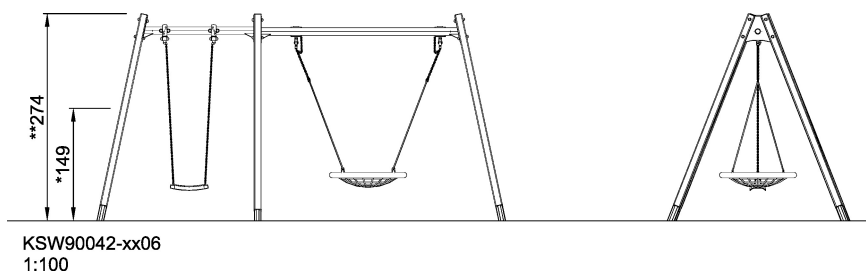

KSW90042-0906

Schaukel-Kombi, Höhe 2,5 m, Hartholz,
mit Stahlverankerung (Nest Ø 100 cm)

KOMPAN
Let's play

Gruppe	KLASSISCHES SPIEL
Kategorie	Schaukeln
Optimales Alter der Nutzer	4 - 10
Max. freie Fallhöhe (cm)	145
Gerätehöhe (cm)	274
Fallraum	31.2 m2

**SUR-
FACE**

* = Max. freie Fallhöhe.
** = Gesamthöhe des Gerätes.

Gewicht / schwerstes Teil	kg.	Montage (Arbeitskräfte)	Person(en)
Benötigter Beton	NaN m ³	Montage (Arbeitsstunden)	Std.
Anzahl Fundamente	NaN	Aushub	NaN m ³