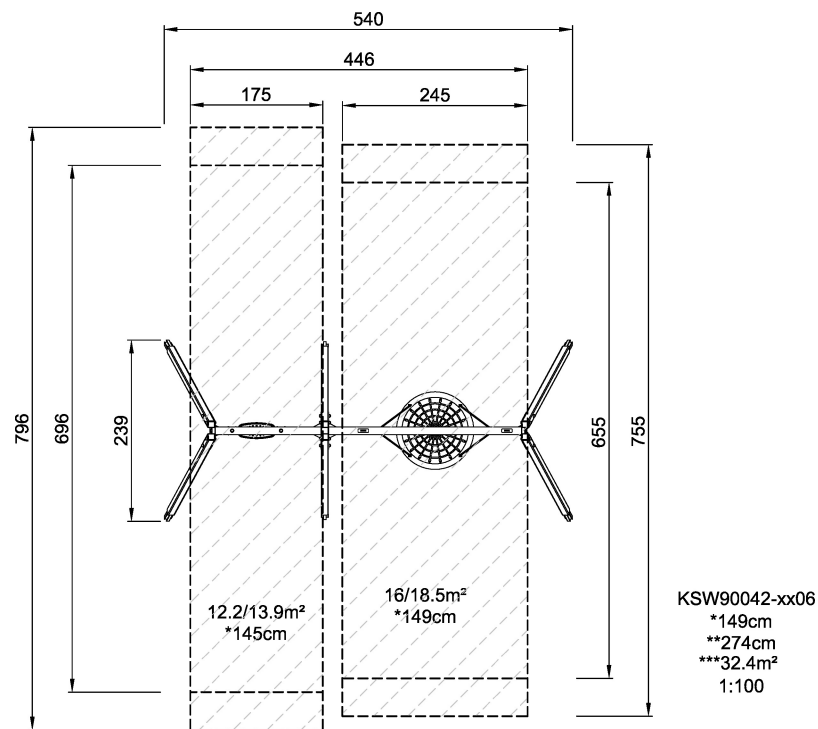

KSW90042-0906

Schaukel-Kombi, Höhe 2,5 m, Hartholz,
mit Stahlverankerung (Nest Ø 100 cm)

KOMPAN
Let's play

Gruppe	KLASSISCHES SPIEL
Kategorie	Schaukeln
Optimales Alter der Nutzer	4 - 10
Max. freie Fallhöhe (cm)	145
Gerätehöhe (cm)	274
Fallraum	31.2 m2

**SUR-
FACE**

* = Max. freie Fallhöhe.
** = Gesamthöhe des Gerätes.

Gewicht / schwerstes Teil	kg.	Montage (Arbeitskräfte)	Person(en)
Benötigter Beton	NaN m ³	Montage (Arbeitsstunden)	Std.
Anzahl Fundamente	NaN	Aushub	NaN m ³